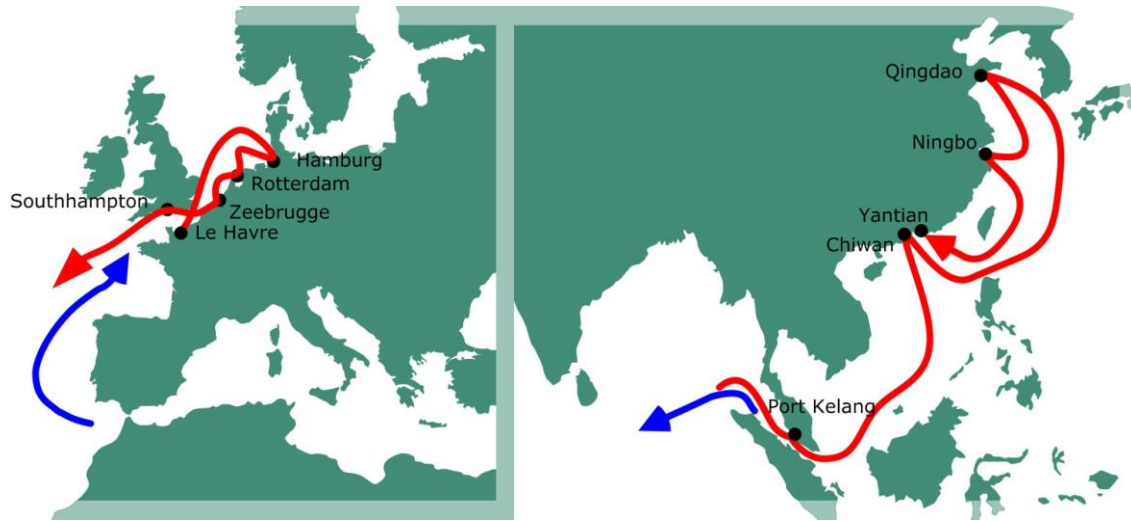

## China Shipping Container Lines Co., Ltd.

### AEX 4 – Asia/ Europe Express Service 4

#### Transit Time (in days)

AEX 4 Eastbound	Port Kelang	Chiwan	Qingdao	Ningbo	Nansha	Yantian
Le Havre	33	39	43	45	48	49
Rotterdam	31	37	41	43	47	48
Hamburg	29	35	40	42	45	46
Zeebrugge	28	34	38	40	43	44
Southampton	26	32	37	39	42	43

#### Transit Time (in days)

AEX 4 Westbound	Le Havre	Zeebrugge	Rotterdam	Hamburg	Southampton
Qingdao	28	30	31	32	34
Ningbo	26	28	29	30	32
Chiwan	23	25	26	27	29
Nansha	22	24	25	26	28
Yantian	21	23	24	25	27
Port Kelang	17	18	19	20	22